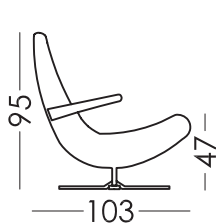

## Medidas

Ancho:	63cm
Alto:	82cm
Fondo:	63cm
Altura asiento:	50cm
Altura brazo:	69cm
Altura respaldo:	42cm
Fondo abierto:	-cm

## Datos técnicos

Armazón:	Madera, pino y tablero
Suspensión asiento:	N.E.A
Suspensión respaldo:	Suspensión cincha 80mm
Dureza asiento:	Tacto dureza media (blanco)
Asiento:	Poliuretano 35Kg + Fibra
Respaldo:	Goma 30Kg + fibra 400 gr
Cojines sueltos:	Fibra fibersilk 100%
Desenfundable:	-